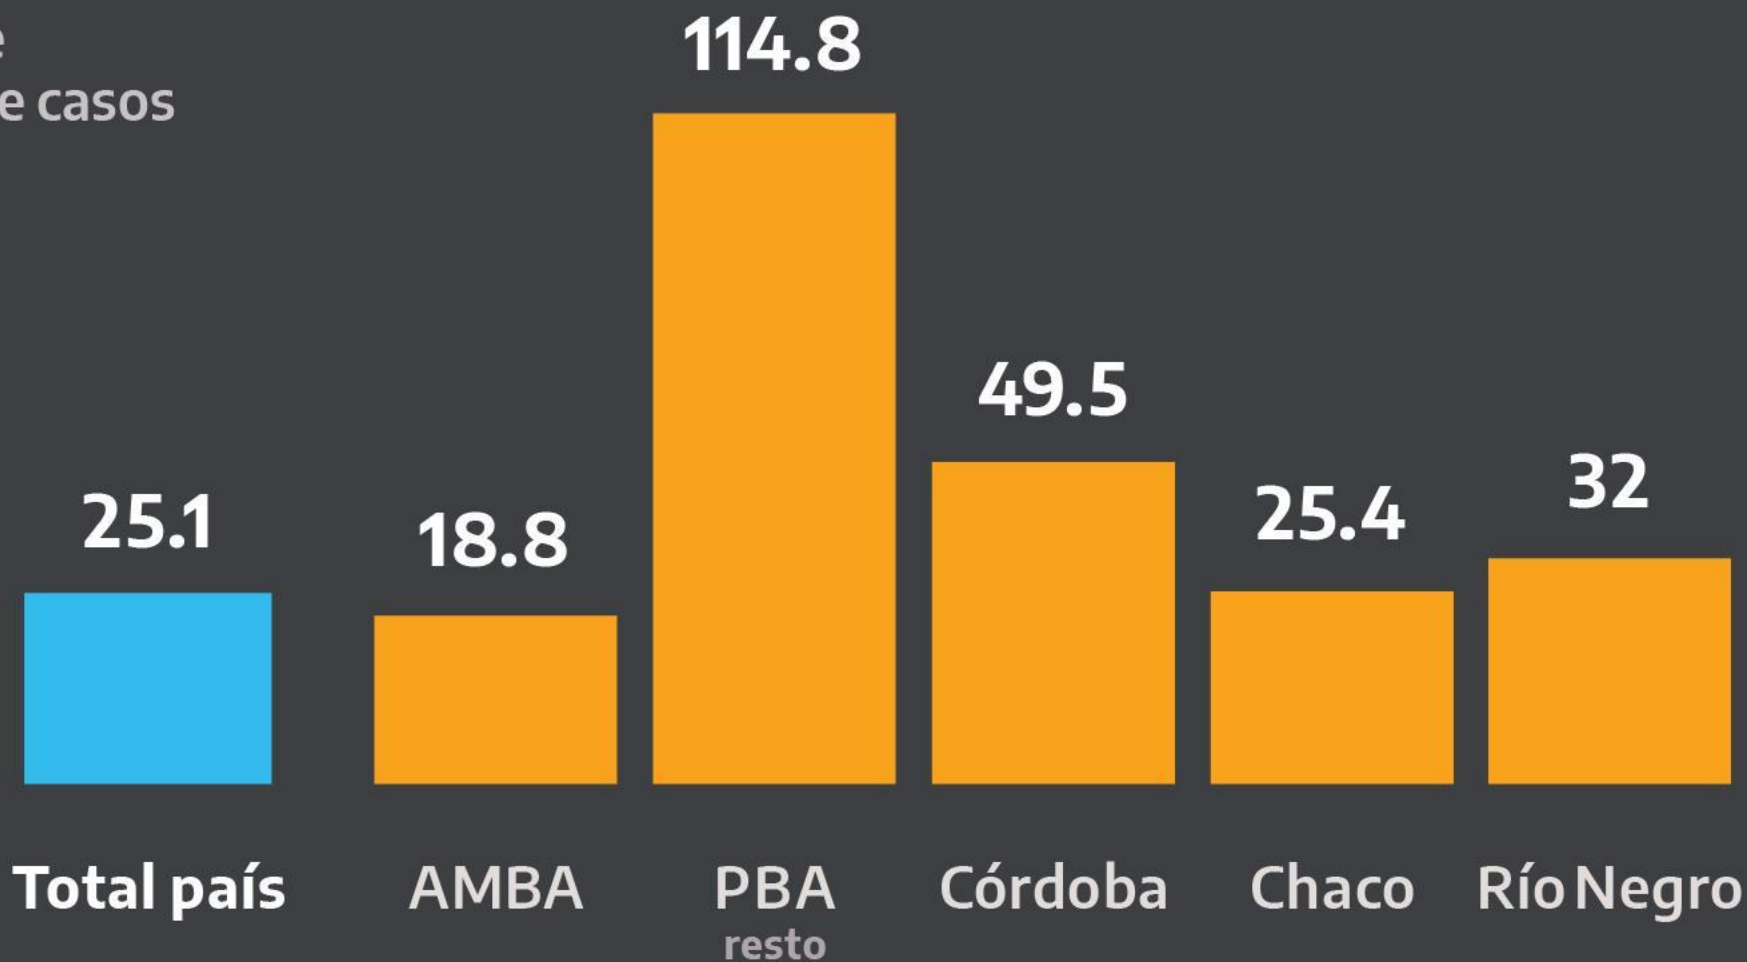

América	
País	Fallecidos por millón de habitantes
EE.UU.	233
Ecuador	94
Perú	49
Brasil	45
México	23
Chile	15
Bolivia	9
Colombia	8
Argentina	6
Uruguay	5

Tiempo de duplicación de casos

TOTAL PAÍS

al 7 mayo

nuevo coronavirus
COVID-19

Tiempo de duplicación de casos

Según fecha de confirmación de casos al 8 mayo

nuevo coronavirus
COVID-19

AMBA

Porcentaje de casos confirmados sobre total país

3 al 8 mayo

nuevo coronavirus
COVID-19

Fases de administración del aislamiento

1 2 3 4 5

	Aislamiento estricto	Aislamiento administrativo	Segmentación geográfica	Reapertura progresiva	Nueva normalidad
 Autorizados	Solo servicios esenciales	Nuevas autorizaciones	Excepciones provinciales	Excepciones provinciales	Con hábitos de higiene y cuidado sostenido
 Prohibiciones	Todo el resto	Prohibiciones nacionales	Prohibiciones nacionales	Prohibiciones nacionales	
 Movilidad de la población	Hasta el 10%	Hasta el 25%	Hasta el 50%	Hasta el 75%	Hasta el 75%
 Tiempo de duplicación de los casos	Menos de 5 días	5 a 15 días	15 a 25 días	Más de 25 días	
 Geográfico	Homogéneo	Excepciones nacionales	Segmentación por criterio epidemiológico	Restricciones locales	Homogéneo