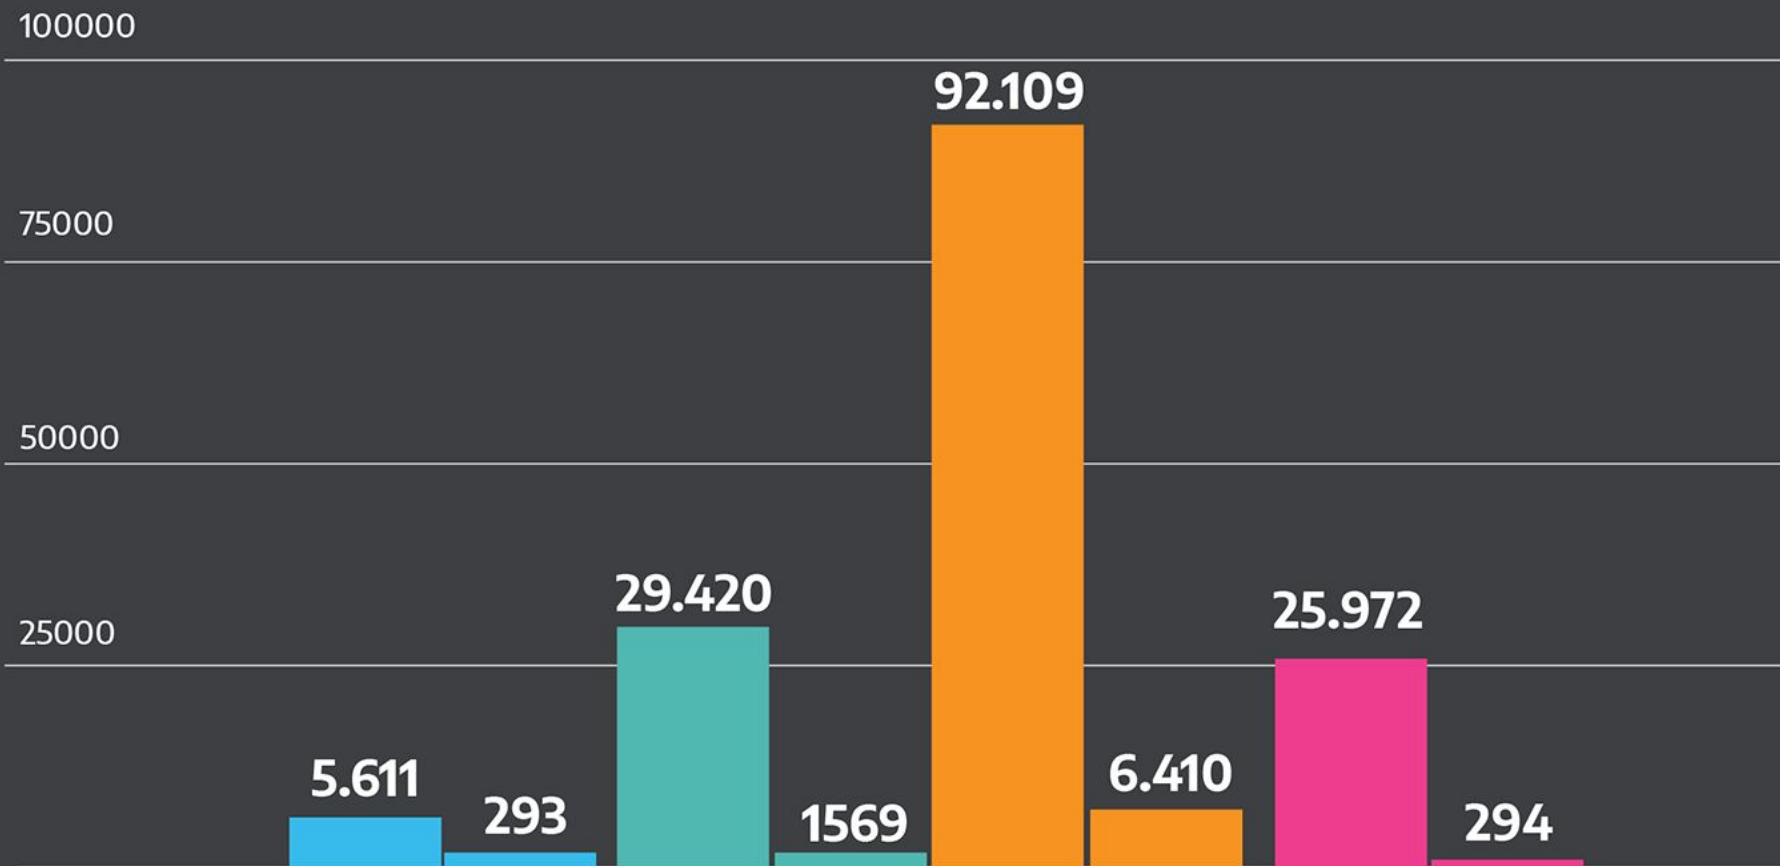

Argentina Presidencia

Casos Covid-19 Argentina

Casos Recuperados Fallecidos

Argentina unida

Covid-19

Comparativa casos fallecidos Covid día 67
Argentina - Ecuador - Brasil - Chile

Argentina Ecuador Brasil Chile

Fuente: Coronavirus Updates, Worldometer.

Covid-19

Cuadro de Situación

Europa	
País	Fallecidos por millón de habitantes
Bélgica	735
España	562
Italia	500
Reino Unido	460
Francia	402
Suecia	314
Holanda	313
Portugal	109
Alemania	88
Noruega	40

América	
País	Fallecidos por millón de habitantes
EE.UU.	233
Ecuador	94
Perú	49
Brasil	45
México	23
Chile	15
Bolivia	9
Colombia	8
Argentina	6
Uruguay	5

Tiempo de duplicación de casos

TOTAL PAÍS

al 7 mayo